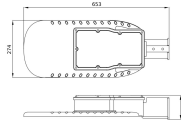

Scheda tecnica Ledvance Illuminazione stradale LED Eco Area 150W 19500lm - 840 Bianco Freddo | IP66

[Visualizza il prodotto](#)

Dati tecnici

SKU	240871
EAN	4058075557956
Marca	Ledvance
Nome del fabbricante	ECOAREASPD 150W 840 IP66 GY 2X1 EUE
Garanzia Totale di Lampadadiretta	5 anni
Vita Media Utile (ora)	50000

Informazioni tecniche

Tecnologia	LED Integrato
Potenza Lampada	150
Voltaggio (V)	220-240
Dimmerabile	Non dimmerabile
Codice Colore	840 Bianco Freddo
Colore della Luce (Kelvin)	4000 Bianco Freddo
Indice di Resa Cromatica (Ra)	80-89 - Buona resa cromatica
Colore Chiaro	Bianco
Impostazione del Colore	Colore unico
Flusso Luminoso (Lumen)	19500
Angolo del Fascio luminoso (gradi)	150x85
Fattore Potenza	>0.90