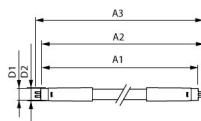

Scheda tecnica Philips Tubo LED T5 MASTER (HF) High Efficiency 16.5W 2500lm - 840 Bianco Freddo | 115cm - Sostitutiva 28W

[Visualizza il prodotto](#)

## Informazioni tecniche

Tecnologia	LED
Sostituto (Watt)	28
Potenza Lampada	16.5
Dimmerabile	Sì, dimmerabile solo con reattore dimmerabili
Attacco	G5
Ruotabile	No
Codice Colore	840 Bianco Freddo
Colore della Luce (Kelvin)	4000 Bianco Freddo
Indice di Resa Cromatica (Ra)	80-89 - Buona resa cromatica
Colore Chiaro	Bianco

## Dimensioni

Lunghezza	115cm
Lunghezza (mm)	1150
Diametro (mm)	21