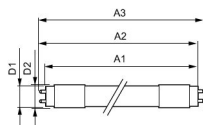

Scheda tecnica Philips LED Tube T8 CorePro (UN) Ultra Output 15.5W 2200lm - 830 Luce Calda - | 120cm - Sostitutiva 36W

[Visualizza il prodotto](#)

Dati tecnici

| | |
|-----------------------------------|--|
| SKU | 248763 |
| EAN | 8720169199965 |
| Marca | Philips |
| Nome del fabbricante | CorePro LEDtube UN 1200mm UO 15.5W830 T8 |
| Quantità confezione bulk | 20 |
| Garanzia Totale di Lampadadiretta | 3 anni |
| Classe efficienza energetica | D |
| Vita Media Utile (ora) | 50000 |
| Voltaggio (V) | 220-240 |

Informazioni tecniche

| | |
|-------------------------------|------------------------------|
| Tecnologia | LED |
| Sostituto (Watt) | 36 |
| Potenza Lampada | 15.5 |
| Dimmerabile | Non dimmerabile |
| Attacco | G13 |
| Ruotabile | No |
| Codice Colore | 830 Bianco Caldo |
| Colore della Luce (Kelvin) | 3000 Bianco Caldo |
| Indice di Resa Cromatica (Ra) | 80-89 - Buona resa cromatica |
| Colore Chiaro | Bianco |

Dimensioni

| | |
|----------------|-------|
| Lunghezza | 120cm |
| Lunghezza (mm) | 1213 |
| Diametro (mm) | 28 |

Perché scegliere Lampadadiretta?

Specialista dell'illuminazione

Piani di illuminazione **personalizzati**