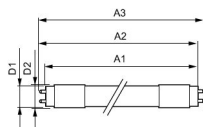

Scheda tecnica Philips LED Tube T8 CorePro (UN) Ultra Output 23W 3500lm - 865 Luce Del Giorno | 150cm Sostitutiva 58W

[Visualizza il prodotto](#)

Dati tecnici

SKU	248778
EAN	8720169200067
Marca	Philips
Nome del fabbricante	CorePro LEDtube UN 1500mm UO 23W865 T8
Quantità confezione bulk	20
Garanzia Totale di Lampadadiretta	3 anni
Classe efficienza energetica	D
Vita Media Utile (ora)	50000
Voltaggio (V)	220-240

Informazioni tecniche

Tecnologia	LED
Sostituto (Watt)	58
Potenza Lampada	23
Dimmerabile	Non dimmerabile
Attacco	G13
Ruotabile	No
Codice Colore	865 Luce Del Giorno
Colore della Luce (Kelvin)	6500 Luce Del Giorno
Indice di Resa Cromatica (Ra)	80-89 - Buona resa cromatica
Colore Chiaro	Bianco

Dimensioni

Lunghezza	150cm
Lunghezza (mm)	1514
Diametro (mm)	28

Perché scegliere Lampadadiretta?

Specialista dell'illuminazione

Piani di illuminazione **personalizzati**

Fino a **7 anni** di garanzia

Resi facili entro **14 giorni**